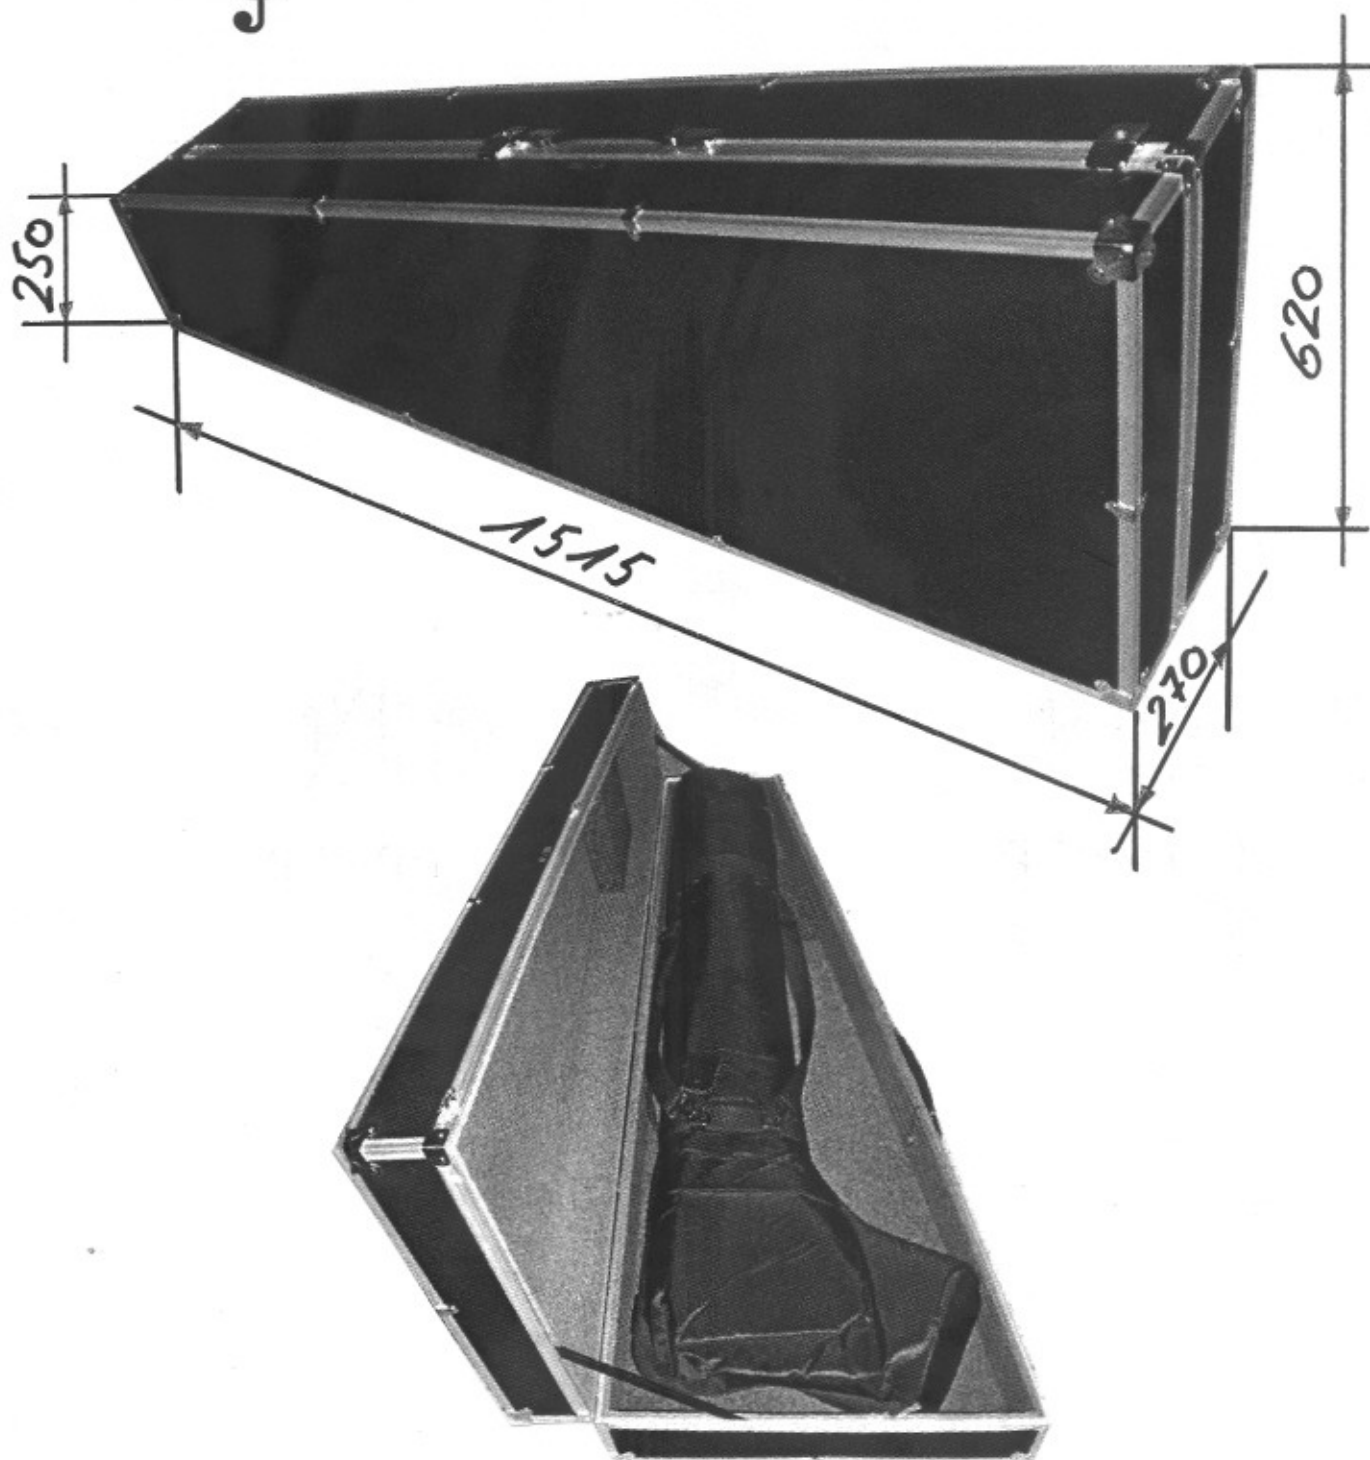


 **Swiss**-Alphorn – Transportkoffer

Alu-Profilkoffer PK 35/40
Kunstleder schwarz beschichtet
Innen allseitig beschichtet mit Hartschaum
Gewicht leer 10,7 kg